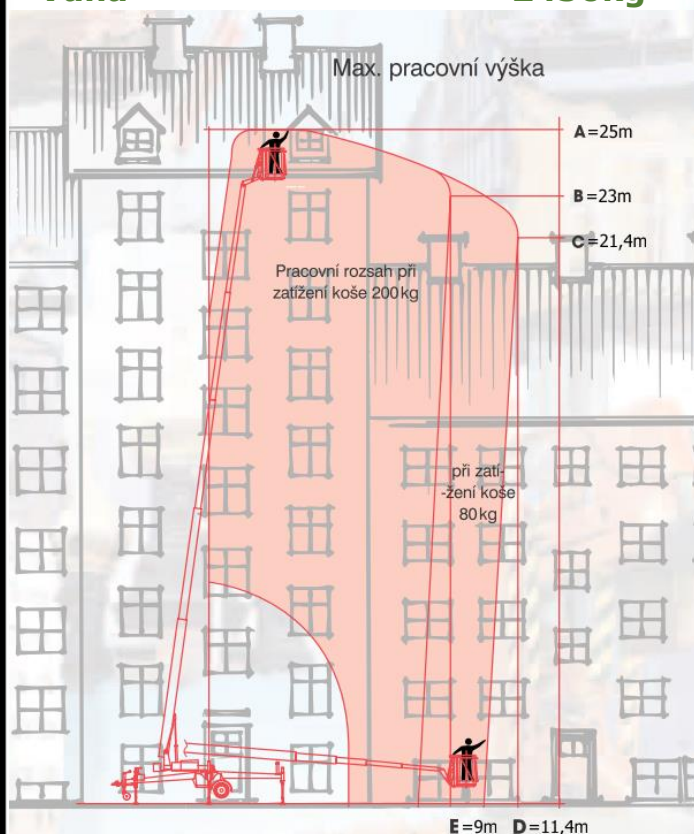

MAMET

READY TO RENT

Přívěsná plošina DENKA DK 25

Hlavní výhody:

Samostatný pojezd
Práce bez nutnosti připojení k el. energii
Minimální hlučnost
Nízká váha

Pracovní výška

25m

Boční dosah

11,4m

Samostatný pojezd

ANO

Pohon

baterie / 230V

Nosnost

200kg

Průjezdná výška

2,11m

Průjezdná šířka

1,7m

Rozměry při ustavení

3,9x3,9m

Rozměr koše

1,2x0,7m

Délka

9m

Váha

2450kg

MAMET group s.r.o.

IČ: 286 42 601

DIČ: CZ28642601

SÍDLO:

Dobrovského 874/29

702 00 Ostrava

KANCELÁŘ:

Radvanická 370

735 41 Petřvald

bank. spojení: 2603076329/0800, +420 776 869 000, info@mamet.cz, www.mamet.cz