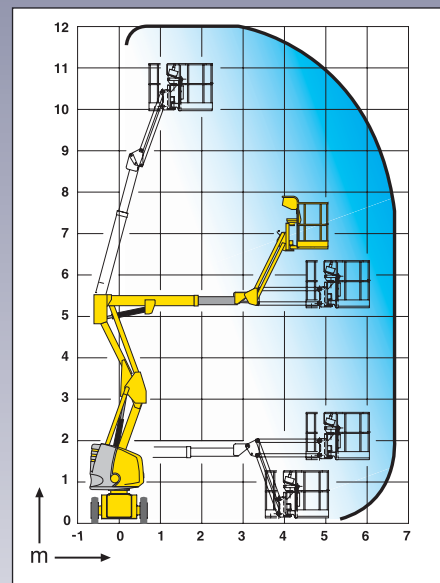

Přednosti plošiny Haulotte®

- pohon akumulátory
- rozsah otoče 359°
- s výškou pouze 1,99 m ve složeném stavu lze projíždět normálními dveřmi
- vynikající manévrovací schopnosti díky poloměru otáčení pouze 2,85 m a šířce 1,34 m
- všechny pohyby jsou ovládány proporcionálně
- zvýšená bezpečnost sledováním zatížení v koši
- robustní, spolehlivá plošina s jednoduchou údržbou

TECHNICKÉ ÚDAJE

Pracovní výška	12,0 m
Výška podlahy pracovního koše	10,0 m
Stranový dosah	6,7 m
Výška přemostění	5,25 m
Max. nosnost	230 kg
Pohyby JIB ramene koše	140° (+70° / -70°)
A Délka	5,43 m
B Šířka	1,34 m
C Výška v přepravní poloze	1,99 m
D Rozvor	1,80 m
E Světlost podvozku	14 cm
F x G Rozměry pracovního koše	1,2 m x 0,8 m
Převis	0 m
Rychlost pojezdu	0,7 – 4,4 km/h
Vnější poloměr otáčení	2,85 m
Rozsah otoče	359°
Natáčení koše	180°
Akumulátory	48 V (6 x 8 V akumulátory 360 Ah)
Stoupavost	25 %
Plnopryžové pneumatiky	7" x 12"
Zásobník hydraulického oleje	30 l
Celková hmotnost	5910 kg