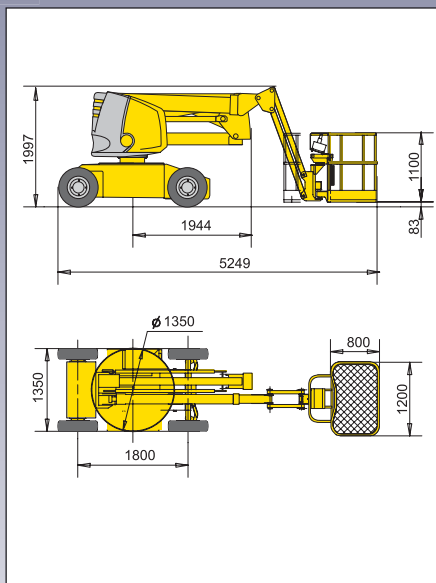

SAMOHYBNÁ KLOUBOVO-TELESKOPICKÁ PRACOVNÍ PLOŠINA

HA 12 IP

- JIB rameno koše s vertikálním pohybem 140° (+70°/-70°)
- stranový dosah až 6,7 m
- výška ve složeném stavu: 1,99 m
- šířka: 1,34 m
- elektrické hnací motory
- provozní doba na jedno nabití akumulátorů až 12 hodin

Přednosti plošiny Haulotte®

- pohon akumulátory
- rozsah otoče 359°
- s výškou pouze 1,99 m ve složeném stavu lze projíždět normálními dveřmi
- vynikající manévrovací schopnosti díky poloměru otáčení pouze 2,85 m a šířce 1,34 m
- všechny pohyby jsou ovládány proporcionálně
- zvýšená bezpečnost sledováním zatížení v koši
- robustní, spolehlivá plošina s jednoduchou údržbou

TECHNICKÉ ÚDAJE

Pracovní výška	12,0 m
Výška podlahy pracovního koše	10,0 m
Stranový dosah	6,7 m
Výška přemostění	5,25 m
Max. nosnost	230 kg
Pohyby JIB ramene koše	140° (+70° / -70°)
A Délka	5,43 m
B Šířka	1,34 m
C Výška v přepravní poloze	1,99 m
D Rozvor	1,80 m
E Světlost podvozku	14 cm
F x G Rozměry pracovního koše	1,2 m x 0,8 m
Převis	0 m
Rychlost pojezdu	0,7 – 4,4 km/h
Vnější poloměr otáčení	2,85 m
Rozsah otoče	359°
Natáčení koše	180°
Akumulátory	48 V (6 x 8 V akumulátory 360 Ah)
Stoupavost	25 %
Plnopryžové pneumatiky	7" x 12"
Zásobník hydraulického oleje	30 l
Celková hmotnost	5910 kg