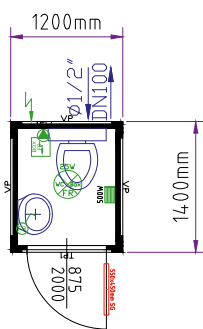

WC-kontejner

WC kontejner 5'