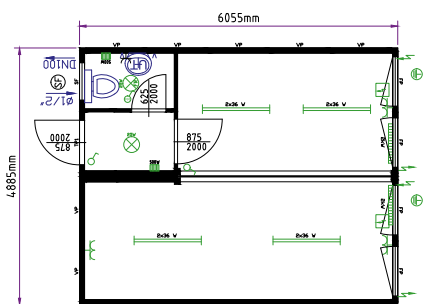

Kancelářský a sanitární kontejner – sestava z dvou kontejnerů