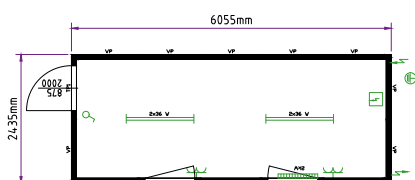

Příklad půdorysu

Kancelářský kontejner

Kancelářský kontejner 20' standard