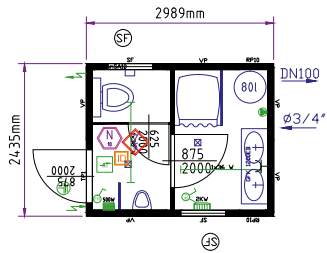

¹ Možnost dodání i v rozměrech vnější výška 2.800 mm / vnitřní výška 2.540 mm ² Dle vybavení
Nabízíme také spojovací kontejner 16' / 24' kontejner a schodišťový kontejner – detaily na požádání

20' WC-kontejner bezbariérový/pání/dámy

Kontejnerové sestavy

Kancelářské a sanitární kontejnery – trojitá sestava

Kancelářské a sanitární kontejnery – sestava ze 6 kontejnerů

Sanitární kontejner

Sanitární kontejner 10'

WC-kontejner dámy/páni 20'