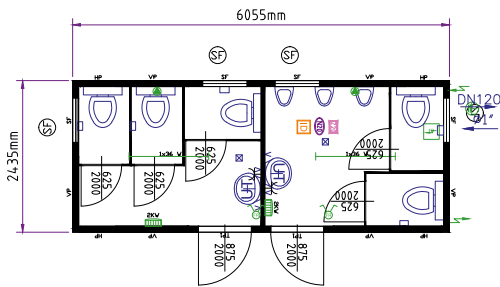

¹ Možnost dodání i v rozměrech vnější výška 2.800 mm / vnitřní výška 2.540 mm ² Dle vybavení
Nabízíme také spojovací kontejner 16' / 24' kontejner a schodišťový kontejner – detaily na požádání

20' WC-kontejner bezbariérový/pání/dámy

Kontejnerové sestavy

Kancelářské a sanitární kontejnery – trojitá sestava

Kancelářské a sanitární kontejnery – sestava ze 6 kontejnerů

Sanitární kontejner

Sanitární kontejner 10'

WC-kontejner dámy/páni 20'