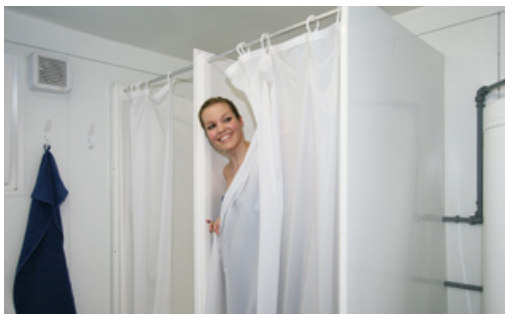

Sprchový kout se závěsem