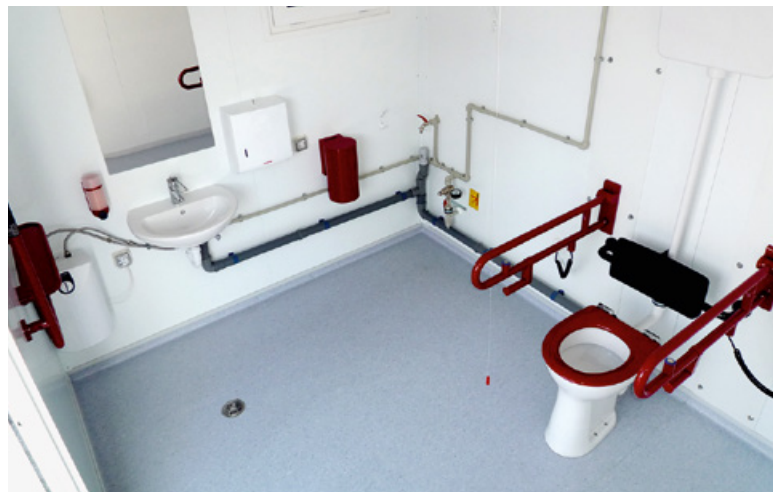

Vnitřní pohled bezbariérové provedení dle DIN 18040-1