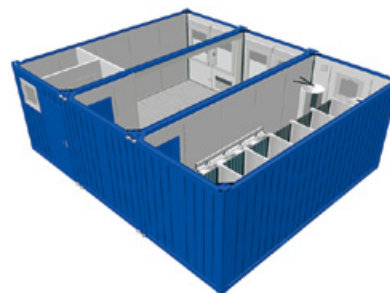

Kancelářské a sanitární kontejnery – sestava ze 6 kontejnerů