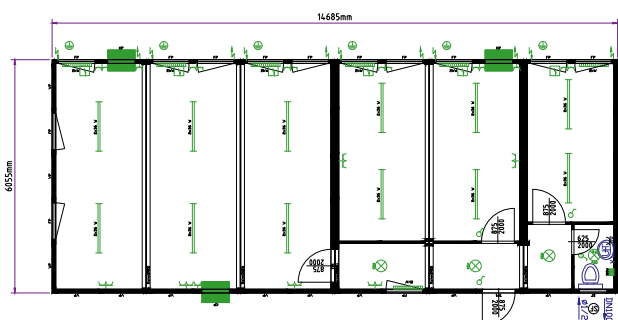

Kancelářské a sanitární kontejnery – sestava ze 6 kontejnerů