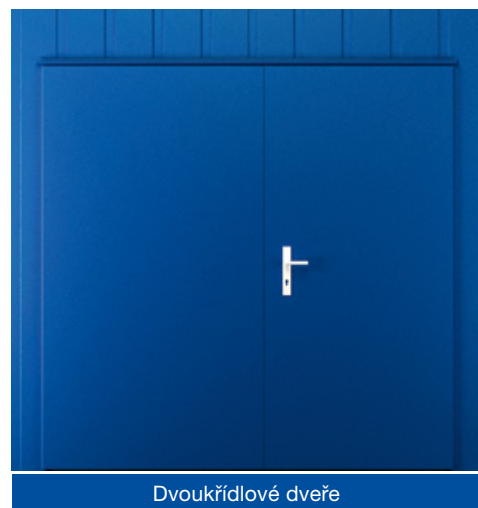

Dvoukřídlové dveře

Přesvědčivá technická řešení

- Masivní provedení z ocelových profilů garantuje robustní konstrukci
- Snadno vyměnitelné stěnové panely s pozinkovaným profilovým plechem zajišťují dlouhodobě vysoce kvalitní vzhled
- Optimální tepelná a zvuková izolace poskytují vysoký komfort
- Dvojitě prosklení PVC oken s integrovanými žaluziemi přináší mimořádný komfort používání
- Celkové rozměry CTX kontejneru odpovídají ISO normě a lze je snadno přepravovat