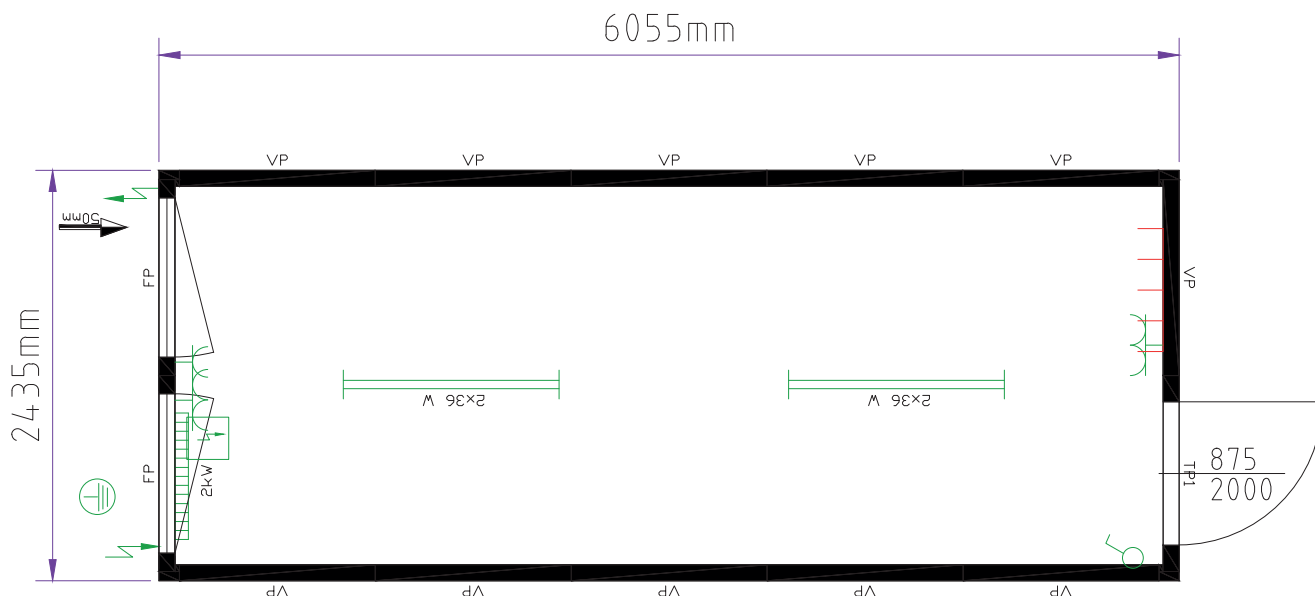

OBYTNÉ A KANCELÁŘSKÉ KONTEJNERY

VNĚJŠÍ ROZMĚRY

délka: 6055 mm | šířka: 2435 mm | výška: 2591 mm

VNITŘNÍ ROZMĚRY

délka: 5860 mm | šířka: 2240 mm | výška: 2340 mm

HMOTNOST

cca 2.400 kg

OBJEM

32,85 m²

NA STŘECHU KONTEJNERU SE NESMÍ UKLÁDAT ŽÁDNÉ PŘEDMĚTY !

Pro elektro připojení je zapotřebí konektor 400 V / 32 A/5 pól.

Kancelářské kontejnery se mohou propojovat maximálně 4 na 1 přívodní kabel.