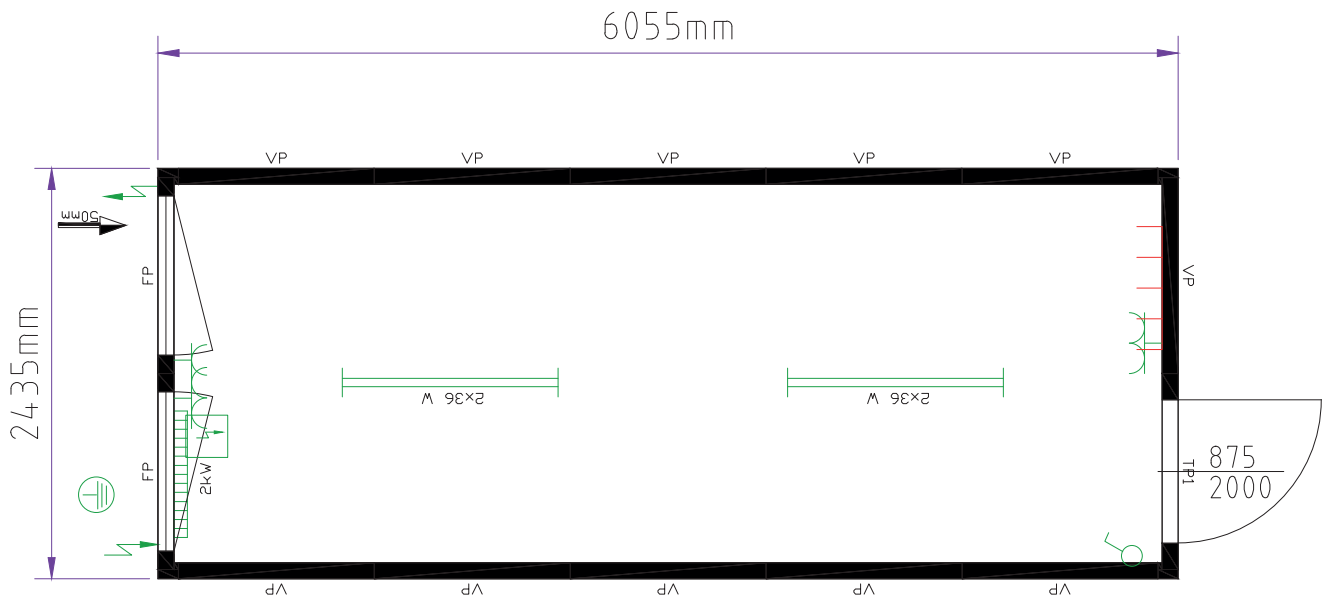

MAMET

CONTAINEX CLASSIC LINE

VNĚJŠÍ ROZMĚRY

délka: 6055 mm | šířka: 2435 mm | výška: 2591 mm

VNITŘNÍ ROZMĚRY

délka: 5860 mm | šířka: 2240 mm | výška: 2340 mm

HMOTNOST

cca 2.400 kg

OBJEM

32,85 m²

NA STŘECHU KONTEJNERU SE NESMÍ UKLÁDAT ŽÁDNÉ PŘEDMĚTY !

Pro elektro připojení je zapotřebí konektor 400 V / 32 A/5 pól.

Kancelářské kontejnery se mohou propojovat maximálně 4 na 1 přívodní kabel.